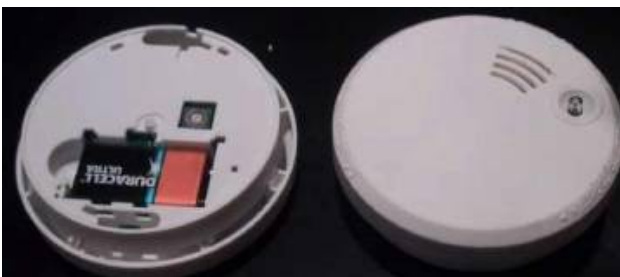

Verdensnyhet !

Optisk, trådløs røykvarsler med varedetektor
Den sikreste brannvarsler på markedet i dag !

Enkel installasjon

Deltronic PR-1211 seriekobles via radiosignaler og trenger ingen kabelinstallasjoner for å kunne kommunisere. Røykvarsleren har radio sender og mottaker som arbeider på en spesialfrekvens, 434.33 Mhz og har en meget god rekkevidde. Den har 16 kanaler, der kanal 0 er en spesial kanal. Denne kan brukes for detektorer som plasseres i inngangspartiet i et hus med flere leiligheter og også i kjeller og på loftet. Hvis alarmen i en leilighet aktiveres, vil detektorene i inngangspartiet aktiveres etter en forsinkelse på 3 minutter. Hvis en detektor i inngangspartiet gir varsling, vil alle andre detektorer øyeblikkelig gi varsling. Rømnings veiene får ikke sperres. 15 leiligheter kan ha vær sin kanal og inngangspartiet "kanal 0".

Avansert teknikk

Røykvarsleren har en meget avansert mikroprosessorstyrt konstruksjon for å gi optimal sikkerhet for brukere. Verdens første trådløse brannvarsler som er typegodkjent i følge VDS2344, EN ISO 12239 og DSB 235-145. Den har innbygget automatisk følsomhets-justering mot støv og batterivariasjoner. Når den må renses gir den automatisk 4 beep.

Pausefunksjon

PR1211 har en pausefunksjon for å unngå unødvendig varsling for eksempel på kjøkkenet. Du trykker på knappen, følsomheten reduseres og går automatisk tilbake etter 10 minutter. Varmedektoren vil fortsatt ha full følsomhet. Dette gjør at detektoren passer også for å overvåke kundens kjøkken.

Lavt strømforbruk

PR1211 har et lavt strømforbruk. Batteribytte gjøres hvert annet år. Automatisk lydsignal - 1 beep pr minut - når batteriet må byttes.

DELTRONIC
sikkerhet i verdensklasse

Opsjoner

- Kan leveres med varmesensor (modell PHR-1211) som varsler med en spesiell lyd ved 57° C
- Mulighet for ekstern alamrakterivering for eksempel via alarmknapp eller andre brannvarslere
- Mulighet for eksterm alarmindikering via LED, for eksempel utenfor en dør.